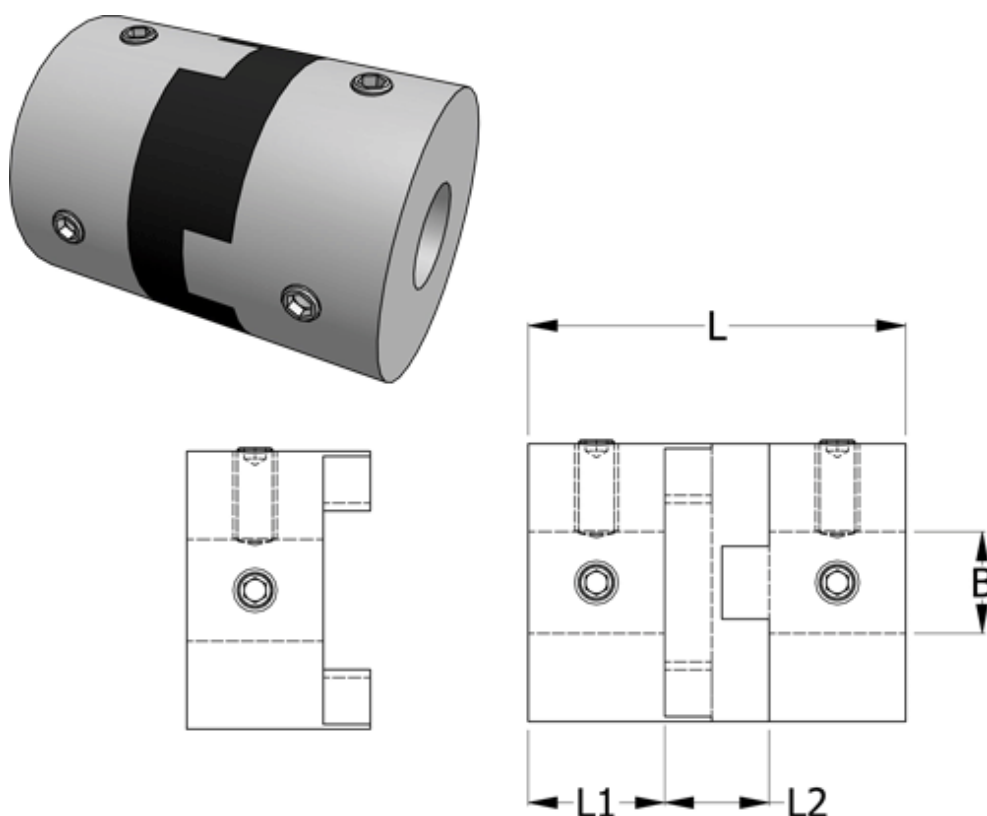

Varenummer: 33214502528  
Beskrivelse: Oldham koblingsnav 450H25.28 ALU  
med pinolskrue og gennemgående boring 8

## Mål

B1 = 8  
D = 25.4  
L = 32.4  
L1 = 11.6  
L2 = 9.2

Moment (Nm) = 4

Note: Overnævnte varenr. er kun for et koblingsnav. Der går 2 koblingsnav og 1 element til 1 komplet kobling

Skrue = M5